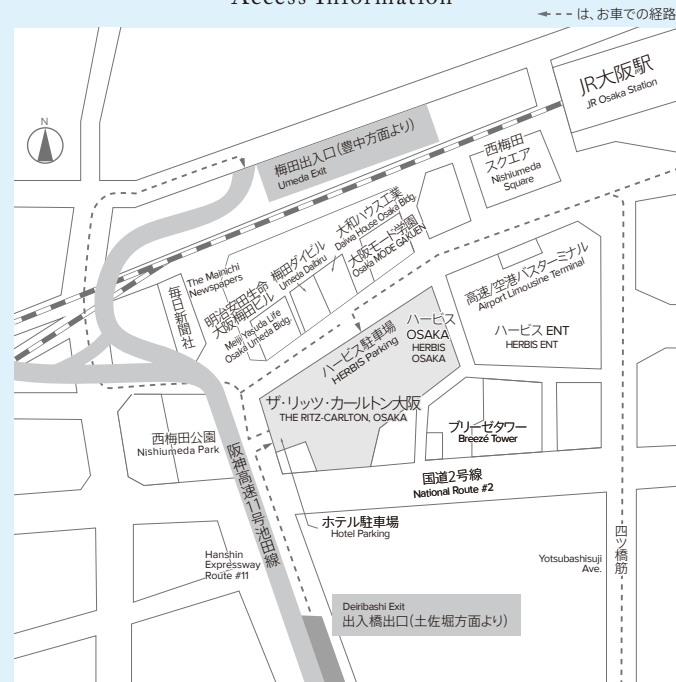

THE RITZ-CARLTON

OSAKA

ザ・リッツ・カールトン大阪
アクセスのご案内
Access Information

24 37F	客室	Guest Rooms
6F	ザ・チャペル スパ & フィットネス	The Chapel The Spa and Fitness Center
5F	フランス料理 ラ・バ 日本料理 花筐 中国料理 香桃 ザ・バー	La Baie, French Restaurant Hanagatami, Japanese Restaurant Xiang Tao, Chinese Restaurant The Bar
4F	宴会場 ザ・リッツ・カールトン・ボールルーム ザ・テラスルーム ザ・クリスタルルーム ザ・クリケットスイート ザ・ボードルーム	Banquet Rooms The Ritz-Carlton Ballroom The Terrace Room The Crystal Room The Cricket Suite The Boardroom
3F	神前式結婚式場 ご婚礼お打ち合わせサロン 更衣室 美容室 写真室 宴会場 サロン パーラー	Shinto Wedding Hall Wedding Salon Dressing Room The Beauty Salon The Photo Studio Banquet Rooms Salon Parlor
2F	宴会場 ザ・グランド・ボールルーム ザ・ガーデンルーム ザ・ジョージアンルーム	Banquet Rooms The Grand Ballroom The Garden Room The Georgian Room
1F	イタリア料理 スプレンドィード ザ・ロビーラウンジ ザ・リッツ・カールトン・グルメショップ ザ・リッツ・カールトン・ブティック ザ・フラワーブティック ビジネスセンター 衣裳室	Splendido, Italian Restaurant The Lobby Lounge The Ritz-Carlton Gourmet Shop The Ritz-Carlton Boutique The Flower Boutique Business Center The Costume Salon

駐車場

ホテル駐車場ご利用のお客様にはご優待券をご用意いたしておりますので、係員にお申し付け下さい。ホテル駐車場が満車の場合は、ハービスOSAKAの駐車場もご利用頂けます。

ハービス付近 地下道 ホテル入口案内図

Hotel Underground Entrance

※ヘアセット・お着付けご予約のお客様は3階美容室までお越しください。更衣室は3階にてご用意しておりますのでご自由にご利用ください。お手回り品は各階のクロックにてお預かりいたします。

交通アクセス<最寄駅>

阪神「梅田駅」西出口より	徒歩約5分
地下鉄四ツ橋線「西梅田駅」北改札口より	徒歩約5分
JR「大阪駅」桜橋出口より	徒歩約7分
JR東西線「北新地駅」西改札口より	徒歩約7分
地下鉄御堂筋線「梅田駅」南改札口より	徒歩約10分
地下鉄谷町線「東梅田駅」北西改札口より	徒歩約12分
阪急「梅田駅」中央改札口より	徒歩約15分

Nearest Train Stations < Approximate Walking Distance >

交通アクセス<新幹線・航空機のご利用は>

JR「新大阪駅」より	約12分	JR東海道線にて「大阪駅」下車
関西国際空港より	約60分	⑤番バス乗り場「大阪駅前行き」乗車 「ハービス大阪前」下車 徒歩約3分
大阪空港より	約25分	南ターミナル④番/北ターミナル④番バス乗り場 「大阪駅 行き」乗車「ハービス大阪前」下車 徒歩約3分

Directions from JR Shinkansen Line and Airports < Approximate Time >