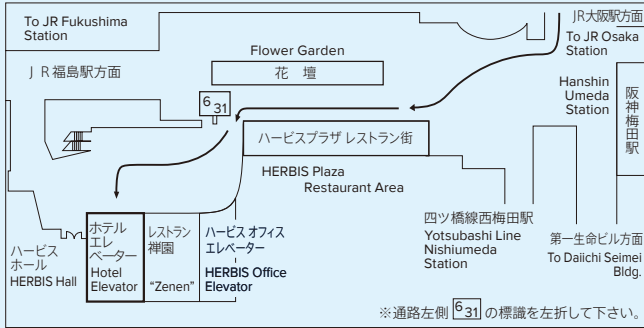

THE RITZ-CARLTON

OSAKA

ザ・リッツ・カールトン大阪
アクセスのご案内
Access Information

24 37F	客室	Guest Rooms
6F	ザ・チャペル スパ & フィットネス	The Chapel The Spa and Fitness Center
5F	フランス料理 ラ・バ 日本料理 花筐 中国料理 香桃 ザ・バー	La Baie, French Restaurant Hanagatami, Japanese Restaurant Xiang Tao, Chinese Restaurant The Bar
4F	宴会場 ザ・リッツ・カールトン・ボールルーム ザ・テラスルーム ザ・クリスタルルーム ザ・クリケットスイート ザ・ボードルーム	Banquet Rooms The Ritz-Carlton Ballroom The Terrace Room The Crystal Room The Cricket Suite The Boardroom
3F	神前式結婚式場 ご婚礼お打ち合わせサロン 更衣室 美容室 写真室 宴会場 サロン パーラー	Shinto Wedding Hall Wedding Salon Dressing Room The Beauty Salon The Photo Studio Banquet Rooms Salon Parlor
2F	宴会場 ザ・グランド・ボールルーム ザ・ガーデンルーム ザ・ジョージアンルーム	Banquet Rooms The Grand Ballroom The Garden Room The Georgian Room
1F	イタリア料理 スプレンドィード ザ・ロビーラウンジ ザ・リッツ・カールトン・グルメショップ ザ・リッツ・カールトン・ブティック ザ・フラワーブティック ビジネスセンター 衣裳室	Splendido, Italian Restaurant The Lobby Lounge The Ritz-Carlton Gourmet Shop The Ritz-Carlton Boutique The Flower Boutique Business Center The Costume Salon

駐車場

ホテル駐車場ご利用のお客様にはご優待券をご用意いたしておりますので、係員にお申し付け下さい。ホテル駐車場が満車の場合は、ハービスOSAKAの駐車場もご利用頂けます。

ハービス付近 地下道 ホテル入口案内図

Hotel Underground Entrance

※ヘアセット・お着付けご予約のお客様は3階美容室までお越しください。更衣室は3階にてご用意しておりますのでご自由にご利用ください。お手回り品は各階のクロックにてお預かりいたします。