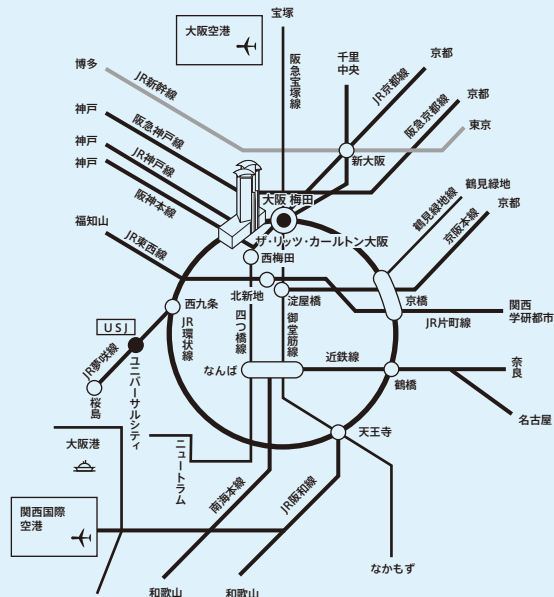

交通アクセス<新幹線・航空機のご利用は>

JR「新大阪駅」より	約12分	JR東海道線にて「大阪駅」下車
関西国際空港より	約60分	⑤番バス乗り場「大阪駅前行き」乗車 「ハービス大阪前」下車 徒歩約3分
大阪空港より	約25分	南ターミナル④番/北ターミナル④番バス乗り場 「大阪駅 行き」乗車「ハービス大阪前」下車 徒歩約3分

Directions from JR Shinkansen Line and Airports < Approximate Time >

From JR Shin-Osaka Sta.	Transfer to JR Kobe Line and get off at Osaka Station. 12 minutes
From Kansai International Airport	Take No.5 bus bound for Osaka Station. and get off at Herbis Osaka bus stop. 60 minutes 3-minute walk from Airport Limousine Terminal at Herbis Osaka.
From Osaka Itami Airport	Take No.4 bus from North Terminal/No.14 bus from South Terminal bound for Osaka Station. and get off at Herbis Osaka bus stop. 25 minutes 3-minute walk from Airport Limousine Terminal at Herbis Osaka.