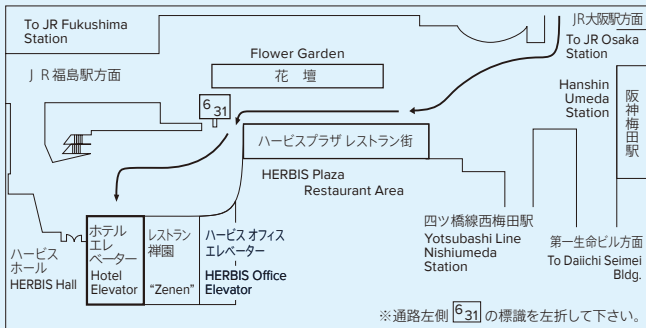

THE RITZ-CARLTON

OSAKA

ザ・リッツ・カールトン大阪
アクセスのご案内
Access Information

24 37F	客室	Guest Rooms
6F	ザ・チャペル スパ & フィットネス	The Chapel The Spa and Fitness Center
5F	フランス料理 ラ・バ 日本料理 花筐 中国料理 香桃 ザ・バー	La Baie, French Restaurant Hanagatami, Japanese Restaurant Xiang Tao, Chinese Restaurant The Bar
4F	宴会場 ザ・リッツ・カールトン・ボールルーム ザ・テラスルーム ザ・クリスタルルーム ザ・クリケットスイート ザ・ボードルーム	Banquet Rooms The Ritz-Carlton Ballroom The Terrace Room The Crystal Room The Cricket Suite The Boardroom
3F	神前式結婚式場 ご婚礼お打ち合わせサロン 更衣室 美容室 写真室 宴会場 サロン パーラー	Shinto Wedding Hall Wedding Salon Dressing Room The Beauty Salon The Photo Studio Banquet Rooms Salon Parlor
2F	宴会場 ザ・グランド・ボールルーム ザ・ガーデンルーム ザ・ジョージアンルーム	Banquet Rooms The Grand Ballroom The Garden Room The Georgian Room
1F	イタリア料理 スプレンドード ザ・ロビーラウンジ ザ・リッツ・カールトン・グルメショップ ザ・リッツ・カールトン・ブティック ザ・フラワーブティック ビジネスセンター 衣裳室	Splendido, Italian Restaurant The Lobby Lounge The Ritz-Carlton Gourmet Shop The Ritz-Carlton Boutique The Flower Boutique Business Center The Costume Salon

駐車場

ホテル駐車場ご利用のお客様にはご優待券をご用意いたしておりますので、係員にお申し付け下さい。ホテル駐車場が満車の場合は、ハービスOSAKAの駐車場もご利用頂けます。

ハービス付近 地下道 ホテル入口案内図

Hotel Underground Entrance

※ヘアセット・お着付けご予約のお客様は3階美容室までお越しください。更衣室は3階にてご用意しておりますのでご自由にご利用ください。お手回り品は各階のクロークにてお預かりいたします。