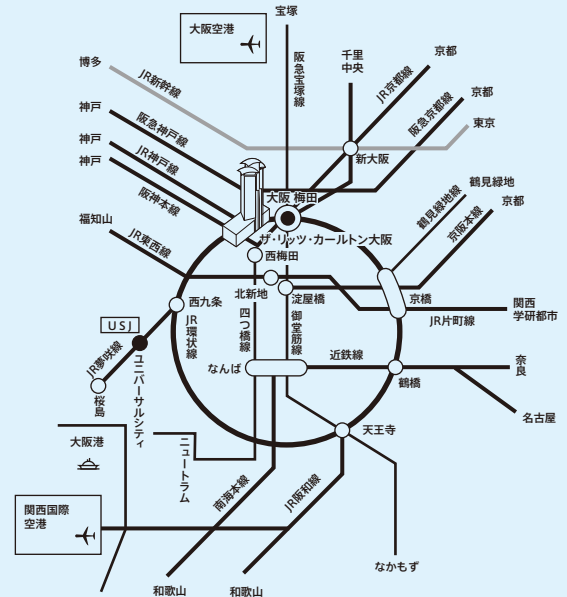

交通アクセス<新幹線・航空機のご利用は>

JR「新大阪駅」より	約12分	JR東海道線にて「大阪駅」下車
関西国際空港より	約60分	⑤番バス乗り場「大阪駅前行き」乗車 「ハービス大阪前」下車 徒歩約3分
大阪空港より	約25分	南ターミナル④番/北ターミナル④番バス乗り場 「大阪駅 行き」乗車「ハービス大阪前」下車 徒歩約3分

Directions from JR Shinkansen Line and Airports < Approximate Time >

From JR Shin-Osaka Sta.	Transfer to JR Kobe Line and get off at Osaka Station. 12 minutes
From Kansai International Airport	Take No.5 bus bound for Osaka Station, and get off at Herbis Osaka bus stop. 60 minutes 3-minute walk from Airport Limousine Terminal at Herbis Osaka.
From Osaka Itami Airport	Take No.4 bus from North Terminal/No.14 bus from South Terminal bound for Osaka Station, and get off at Herbis Osaka bus stop. 25 minutes 3-minute walk from Airport Limousine Terminal at Herbis Osaka.